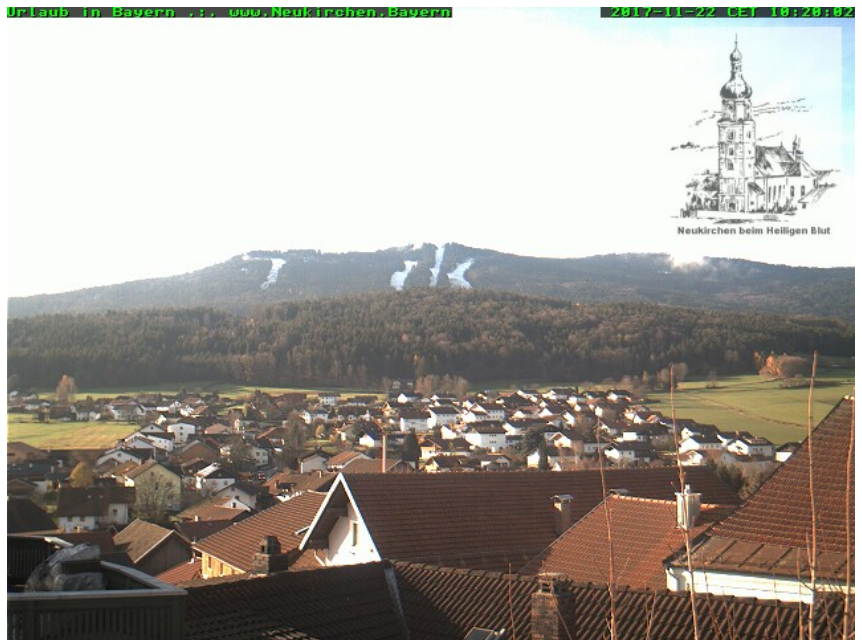

Alle Webcams am Hohenbogen

Hohenbogen-Talstation mit Blick zum
"Brünnlhang"

www.hohenbogen.de

Blick vom Brünnlhang zur Talstation

Bergstation und Berghaus Hohenbogen

Blick von der neuen Aussichtsplattform zum Berghaus Hohenbogen - im Hintergrund: Osser (Mitte) und Arber (rechts):

(Anklicken, um das aktuelle Bild zu sehen!)

Blick über Neukirchen b. Hl. Blut zum Hohenbogen

Haus Schönblick

Quelle der Bilder von der Aussichtsplattform:
01_ASAMnet_Aussentreppe.jpg: ASAMnet e.V.
(www.asam-live.de)
