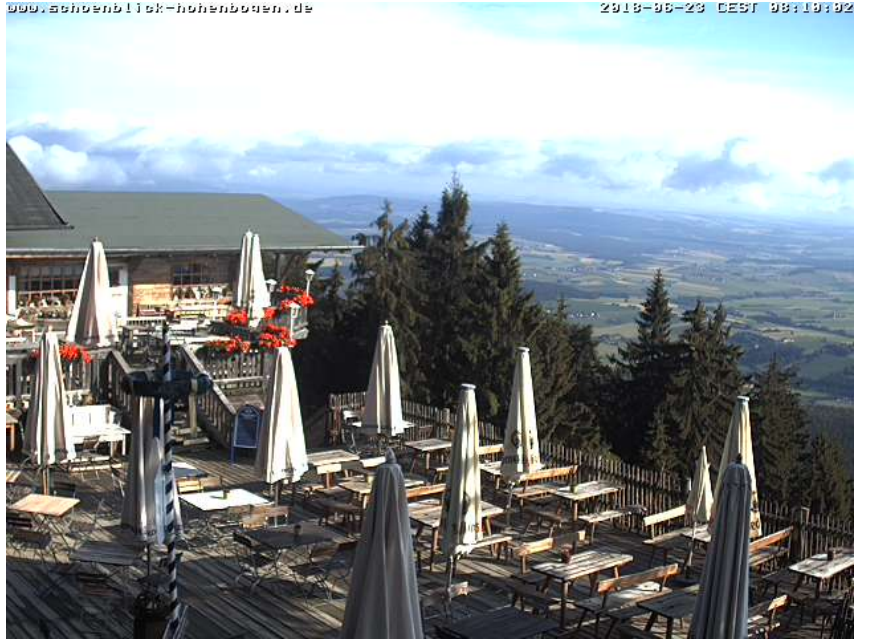

Alle Webcams am Hohenbogen

An der Talstation

www.hohenbogen.de

2018-06-23 CEST 08:10:01

Blick vom Brunnlhang zur Talstation

Bergstation und Berghaus

Blick von der neuen Aussichtsplattform zum Berghaus Hohenbogen - im Hintergrund: Osser (Mitte) und Arber (rechts):

(Anklicken, um das aktuelle Bild zu sehen!)

Blick zum Hohenbogen

Haus Schönblick

Quelle der Bilder von der Aussichtsplattform:

01_ASAMnet_Aussentreppe.jpg: ASAMnet e.V.

(www.asam-live.de)
