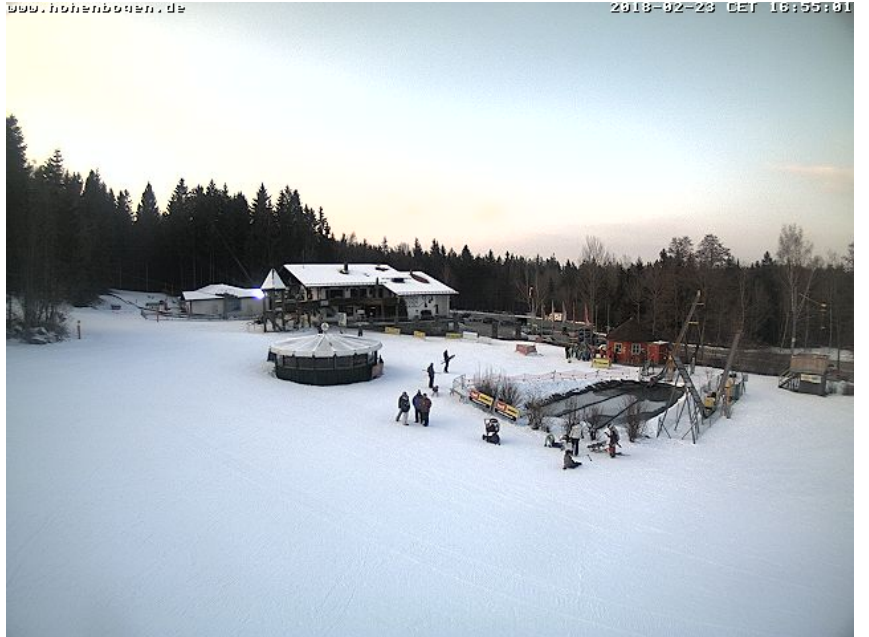

Alle Webcams am Hohenbogen

An der Talstation

Blick vom Brünnlhang zur Talstation

Bergstation und Berghaus

Blick von der neuen Aussichtsplattform zum Berghaus Hohenbogen - im Hintergrund: Osser (Mitte) und Arber (rechts):

(Anklicken, um das aktuelle Bild zu sehen!)

Blick zum Hohenbogen

Haus Schönblick

Quelle der Bilder von der Aussichtsplattform:
01_ASAMnet_Aussentreppe.jpg: ASAMnet e.V.
(www.asam-live.de)
