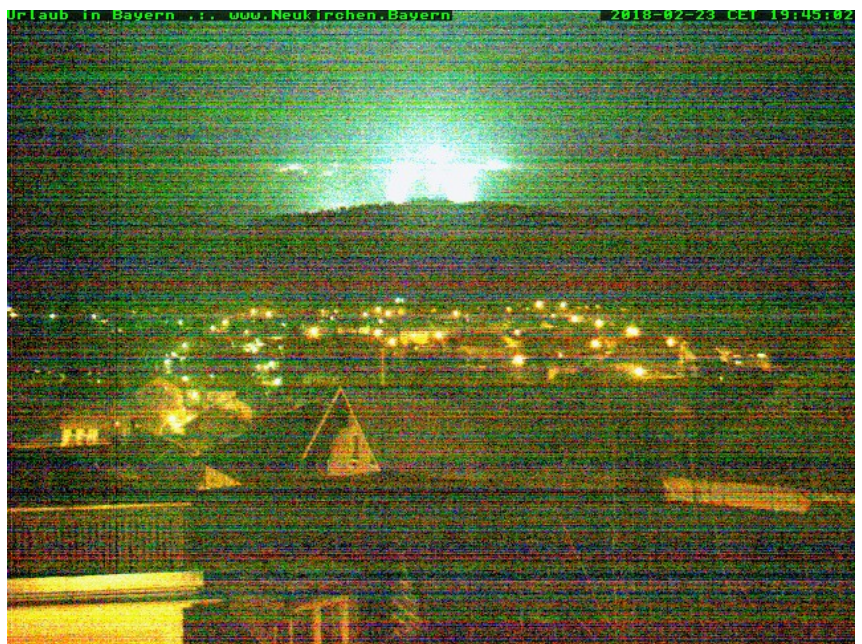

Alle Webcams am Hohenbogen

An der Talstation

Blick vom Brünnlhang zur Talstation

Bergstation und Berghaus

Blick von der neuen Aussichtsplattform zum Berghaus Hohenbogen - im Hintergrund: Osser (Mitte) und Arber (rechts):

(Anklicken, um das aktuelle Bild zu sehen!)

Blick zum Hohenbogen

Haus Schönblick

Quelle der Bilder von der Aussichtsplattform:
01_ASAMnet_Aussentreppe.jpg: ASAMnet e.V.
(www.asam-live.de)
