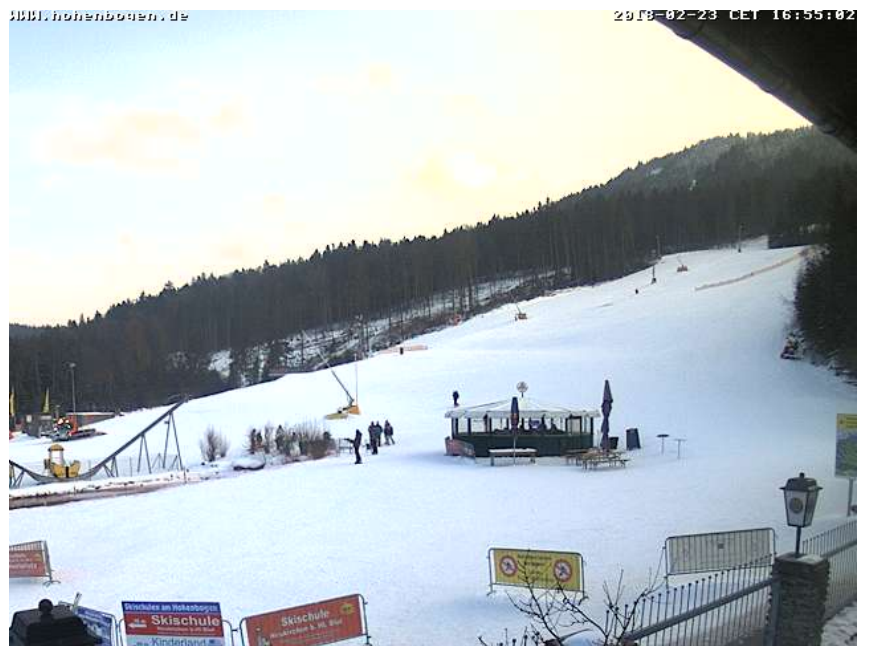

Alle Webcams am Hohenbogen

An der Talstation

Blick vom Brünnlhang zur Talstation

Bergstation und Berghaus

Blick von der neuen Aussichtsplattform zum Berghaus Hohenbogen - im Hintergrund: Osser (Mitte) und Arber (rechts):

(Anklicken, um das aktuelle Bild zu sehen!)

Blick zum Hohenbogen

Haus Schönblick

Quelle der Bilder von der Aussichtsplattform:
01_ASAMnet_Aussentreppe.jpg: ASAMnet e.V.
(www.asam-live.de)
