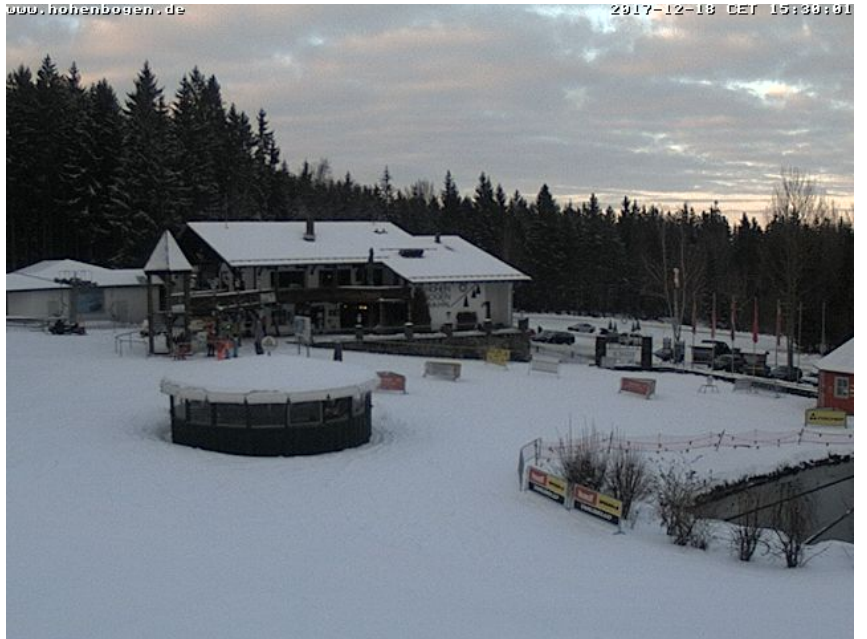

# Alle Webcams am Hohenbogen

## An der Talstation

## Blick vom Brünnlhang zur Talstation

## Bergstation und Berghaus

**Blick von der neuen Aussichtsplattform zum Berghaus Hohenbogen - im Hintergrund: Osser (Mitte) und Arber (rechts):**

**(Anklicken, um das aktuelle Bild zu sehen!)**

**Blick zum Hohenbogen**