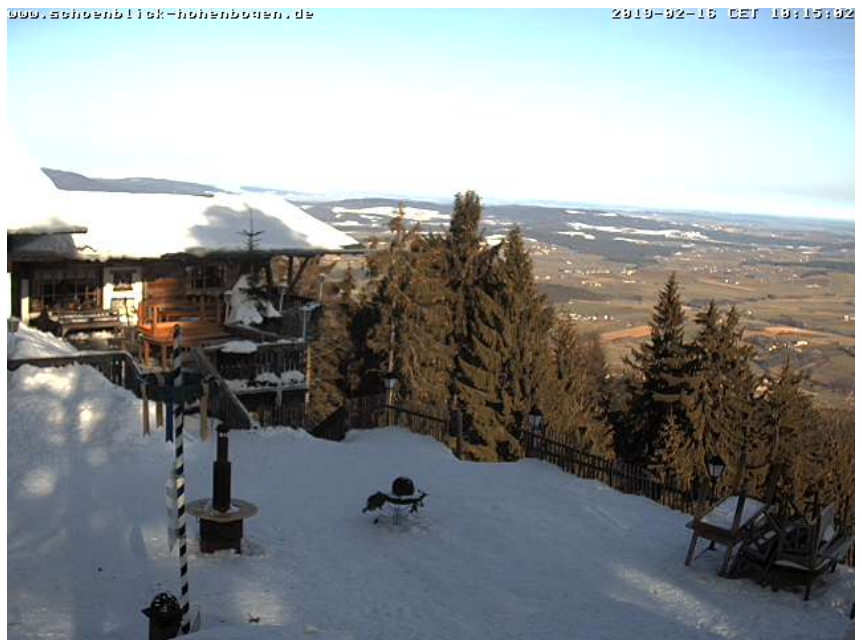

Alle Webcams am Hohenbogen

An der Talstation

Blick vom Brunnlhang zur Talstation

Bergstation und Berghaus

Blick von der neuen Aussichtsplattform zum Berghaus Hohenbogen - im Hintergrund: Osser (Mitte) und Arber (rechts):

(Anklicken, um das aktuelle Bild zu sehen!)

Haus Schönblick

Quelle der Bilder von der Aussichtsplattform:
01_ASAMnet_Aussentreppe.jpg: ASAMnet e.V.
(www.asam-live.de)
