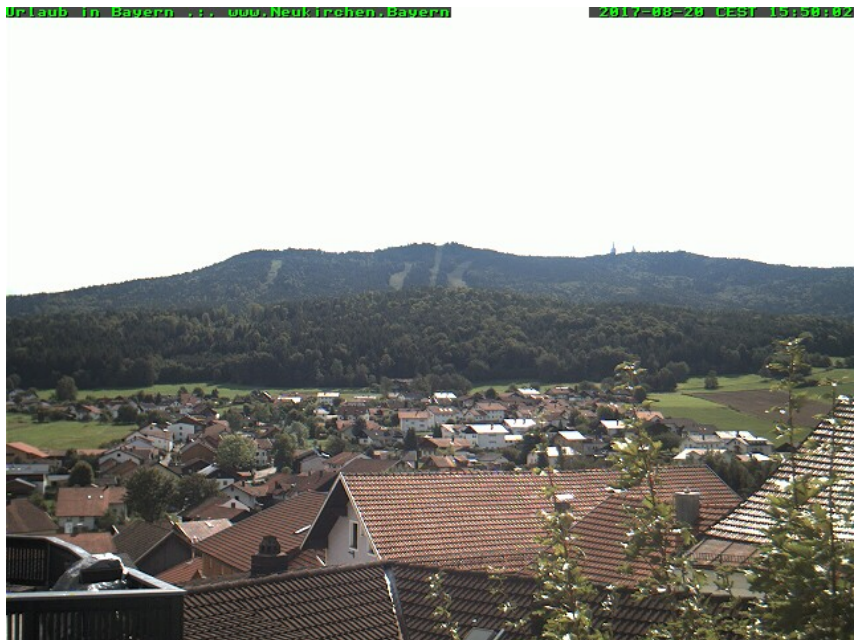

Alle Webcams am Hohenbogen

Hohenbogen-Talstation mit Blick zum "Brünnlhang"

www.hohenbogen.de

Blick vom Brünnlhang zur Talstation

Bergstation und Berghaus Hohenbogen

Blick von der neuen Aussichtsplattform zum Berghaus Hohenbogen - im Hintergrund: Osser (Mitte) und Arber (rechts):

(Anklicken, um das aktuelle Bild zu sehen!)

Blick über Neukirchen b. Hl. Blut zum Hohenbogen

Haus Schönblick

Quelle der Bilder von der Aussichtsplattform:

01_ASAMnet_Aussentreppe.jpg: ASAMnet e.V.

(www.asam-live.de)
