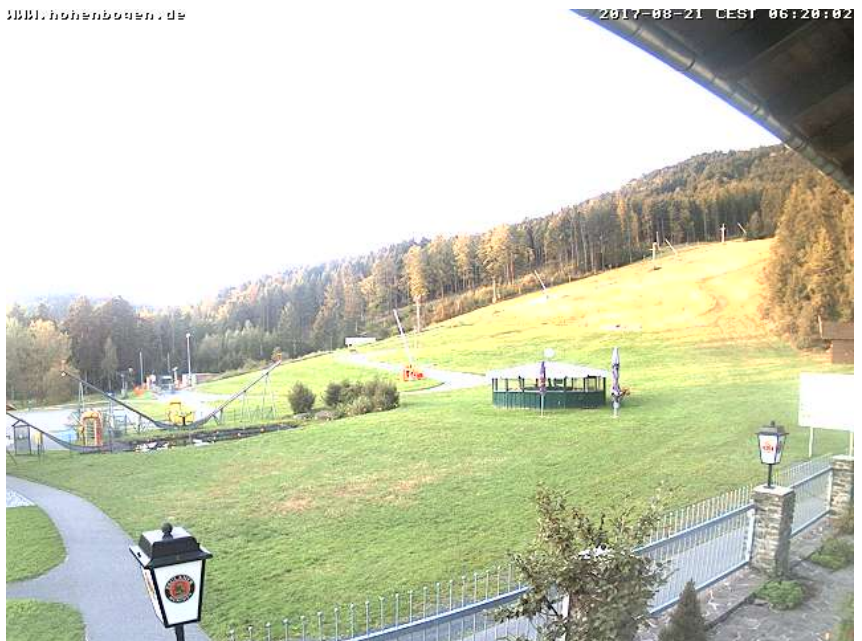

Alle Webcams am Hohenbogen

Hohenbogen-Talstation mit Blick zum "Brünnlhang"

www.hohenbogen.de

Blick vom Brünnlhang zur Talstation

Bergstation und Berghaus Hohenbogen

Blick von der neuen Aussichtsplattform zum Berghaus Hohenbogen - im Hintergrund: Osser (Mitte) und Arber (rechts):

(Anklicken, um das aktuelle Bild zu sehen!)

Blick über Neukirchen b. Hl. Blut zum Hohenbogen

Haus Schönblick

Quelle der Bilder von der Aussichtsplattform:

01_ASAMnet_Aussentreppe.jpg: ASAMnet e.V.

(www.asam-live.de)
