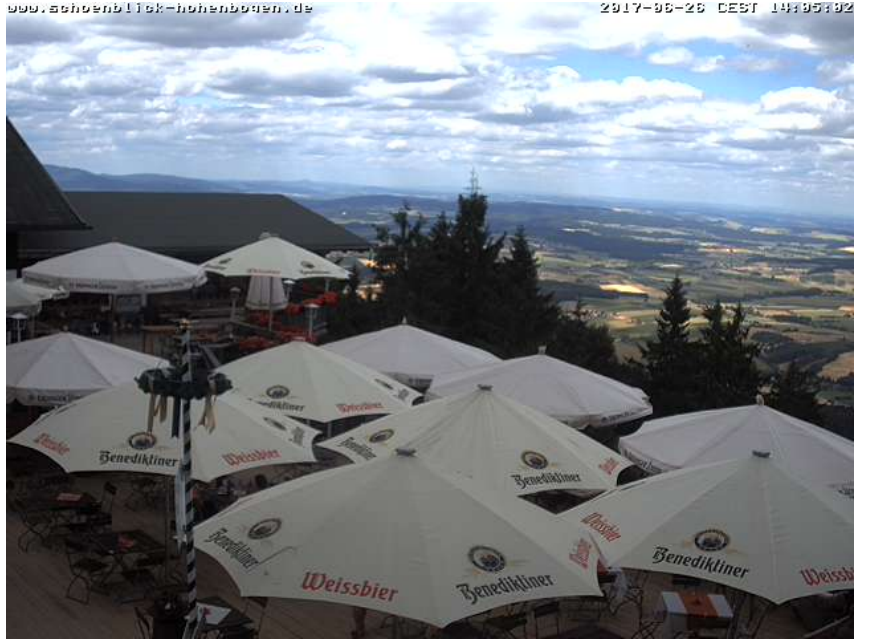

Alle Webcams am Hohenbogen

Hohenbogen-Talstation mit Blick zum "Brünnlhang"

www.hohenbogen.de

Blick vom Brünnlhang zur Talstation

Bergstation und Berghaus Hohenbogen

Blick von der neuen Aussichtsplattform zum Berghaus Hohenbogen - im Hintergrund: Osser (Mitte) und Arber (rechts):

(Anklicken, um das aktuelle Bild zu sehen!)

Blick über Neukirchen b. Hl. Blut zum Hohenbogen

Urlaub in Bayern ... www.Neukirchen.Bayern

2017-06-26 CEST 14:28:02

Haus Schönblick

Quelle der Bilder von der Aussichtsplattform: