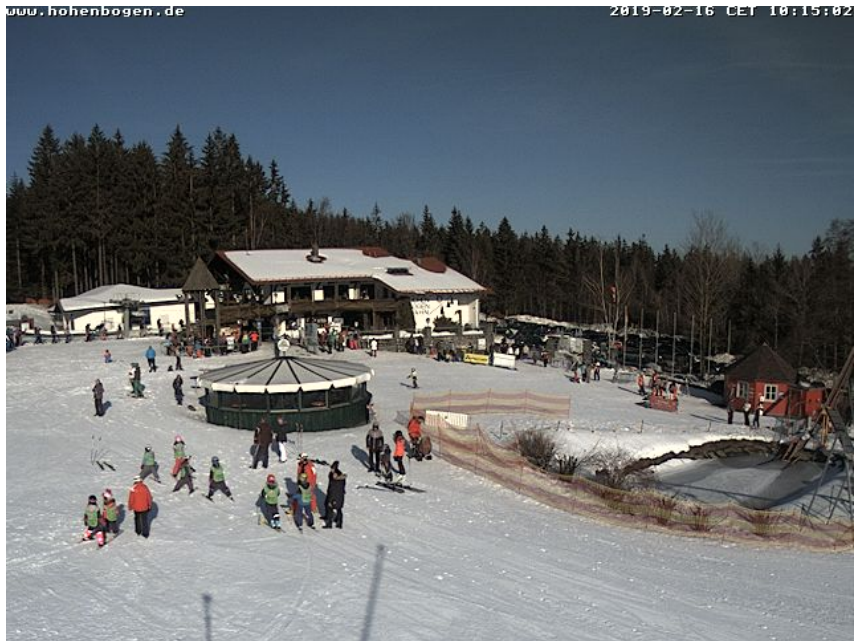

Alle Webcams am Hohenbogen

An der Talstation

Blick vom Brunnlhang zur Talstation

Bergstation und Berghaus

Blick von der neuen Aussichtsplattform zum Berghaus Hohenbogen - im Hintergrund: Osser (Mitte) und Arber (rechts):

(Anklicken, um das aktuelle Bild zu sehen!)

Haus Schönblick

Quelle der Bilder von der Aussichtsplattform:
01_ASAMnet_Aussentreppe.jpg: ASAMnet e.V.
(www.asam-live.de)
