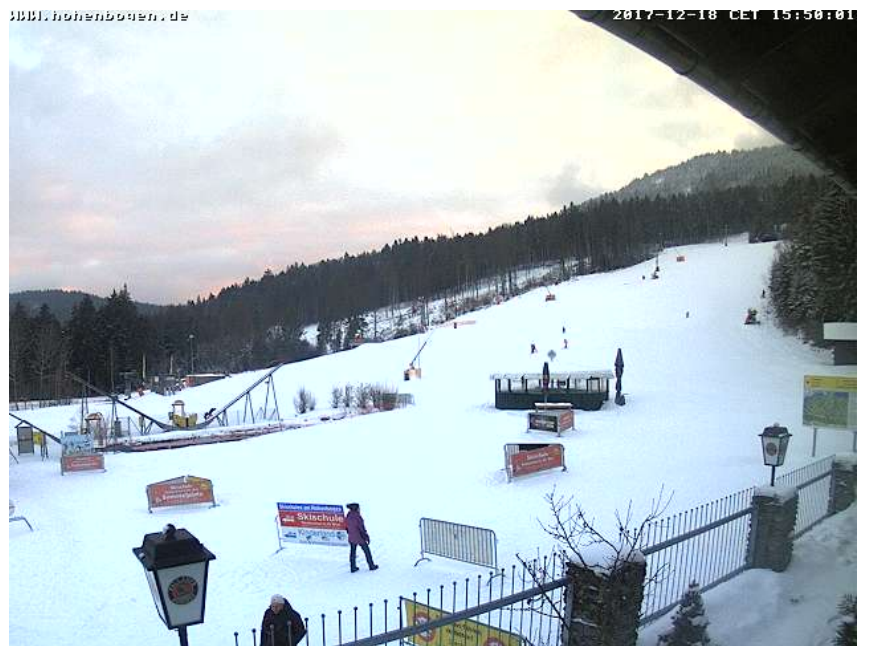

# Alle Webcams am Hohenbogen

## An der Talstation

## Blick vom Brünnlhang zur Talstation

## Bergstation und Berghaus

**Blick von der neuen Aussichtsplattform zum Berghaus Hohenbogen - im Hintergrund: Osser (Mitte) und Arber (rechts):**

**(Anklicken, um das aktuelle Bild zu sehen!)**

**Blick zum Hohenbogen**