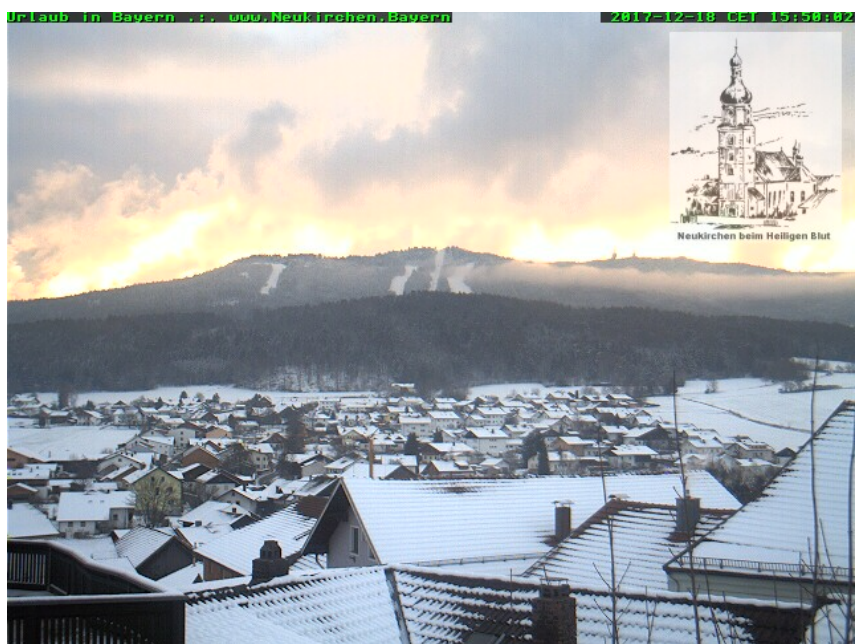

## An der Talstation

## Blick vom Brünnlhang zur Talstation

## Bergstation und Berghaus

**Blick von der neuen Aussichtsplattform zum Berghaus Hohenbogen - im Hintergrund: Osser (Mitte) und Arber (rechts):**

**(Anklicken, um das aktuelle Bild zu sehen!)**

**Blick zum Hohenbogen**

**Haus Schönblick**

**Quelle der Bilder von der Aussichtsplattform:**  
01\_ASAMnet\_Aussentreppe.jpg: ASAMnet e.V.  
([www.asam-live.de](http://www.asam-live.de))

---