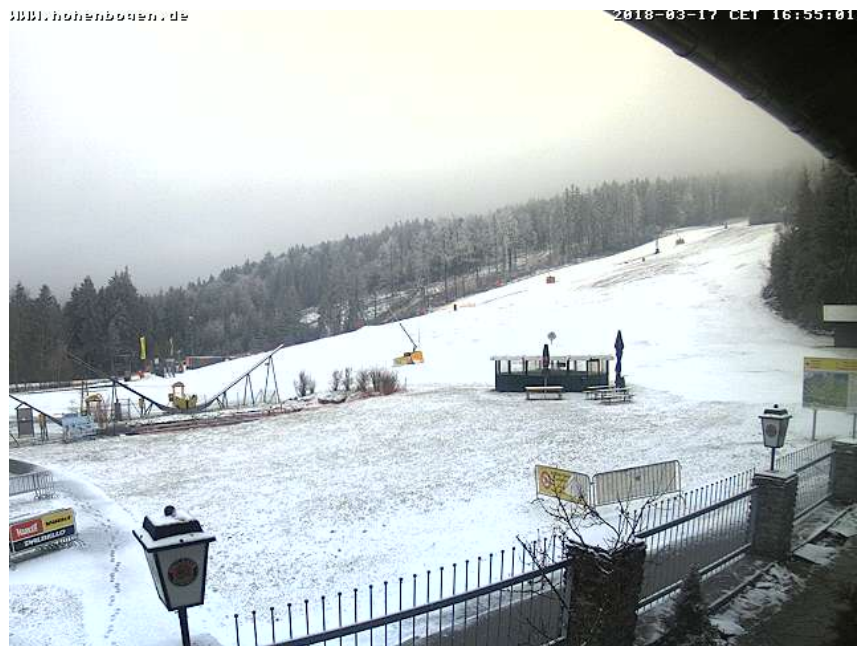

Alle Webcams am Hohenbogen

An der Talstation

Blick vom Brunnlhang zur Talstation

Bergstation und Berghaus

Blick von der neuen Aussichtsplattform zum Berghaus Hohenbogen - im Hintergrund: Osser (Mitte) und Arber (rechts):

(Anklicken, um das aktuelle Bild zu sehen!)

Blick zum Hohenbogen

Haus Schönblick

Quelle der Bilder von der Aussichtsplattform:
01_ASAMnet_Aussentreppe.jpg: ASAMnet e.V.
(www.asam-live.de)
