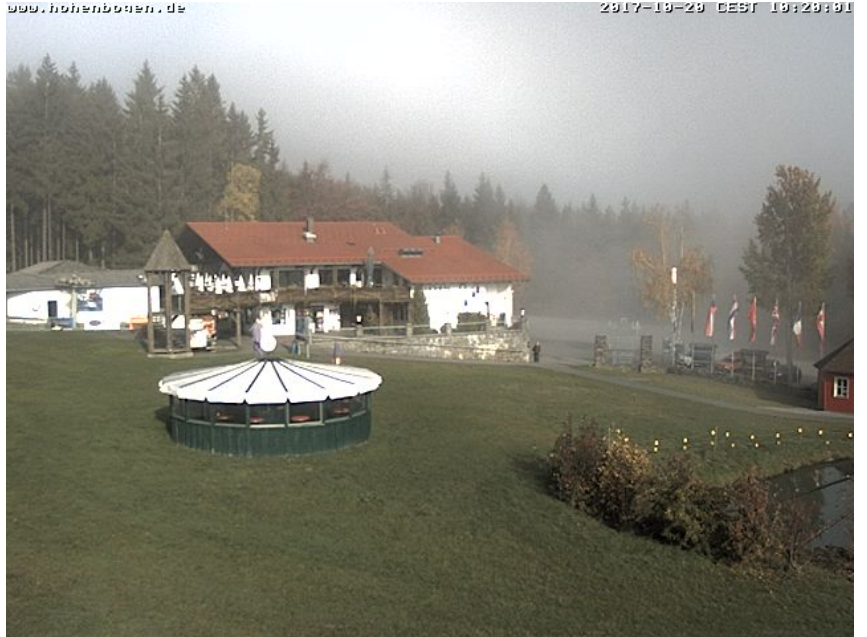

Alle Webcams am Hohenbogen

Hohenbogen-Talstation mit Blick zum
"Brünnlhang"

Blick vom Brünnlhang zur Talstation

Bergstation und Berghaus Hohenbogen

Blick von der neuen Aussichtsplattform zum Berghaus Hohenbogen - im Hintergrund: Osser (Mitte) und Arber (rechts):

(Anklicken, um das aktuelle Bild zu sehen!)

Hoher Bogen mit Blick in Richtung Arber (rechts)
19.10.14 17:00 (f/8.0 1/200s iso100)

Blick über Neukirchen b. Hl. Blut zum Hohenbogen

Urlaub in Bayern ... www.Neukirchen.Bayern

2017-10-20 CEST 18:58:02

Haus Schönblick

Quelle der Bilder von der Aussichtsplattform:

01_ASAMnet_Aussentreppe.jpg: ASAMnet e.V.

(www.asam-live.de)
