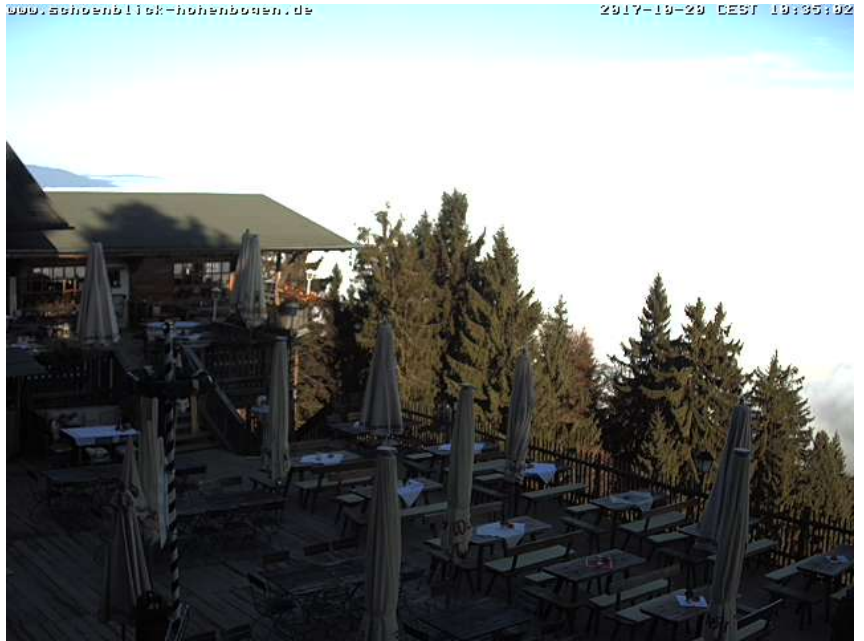

Alle Webcams am Hohenbogen

Hohenbogen-Talstation mit Blick zum
"Brünnlhang"

Blick vom Brünnlhang zur Talstation

Bergstation und Berghaus Hohenbogen

Blick von der neuen Aussichtsplattform zum Berghaus Hohenbogen - im Hintergrund: Osser (Mitte) und Arber (rechts):

(Anklicken, um das aktuelle Bild zu sehen!)

Hoher Bogen mit Blick in Richtung Arber (rechts)
19.10.14 17:00 (f/8.0 1/200s iso100)

Blick über Neukirchen b. Hl. Blut zum Hohenbogen

Urlaub in Bayern ... www.Neukirchen.Bayern

2017-10-20 CEST 18:58:02

Haus Schönblick

Quelle der Bilder von der Aussichtsplattform:

01_ASAMnet_Aussentreppe.jpg: ASAMnet e.V.

(www.asam-live.de)
