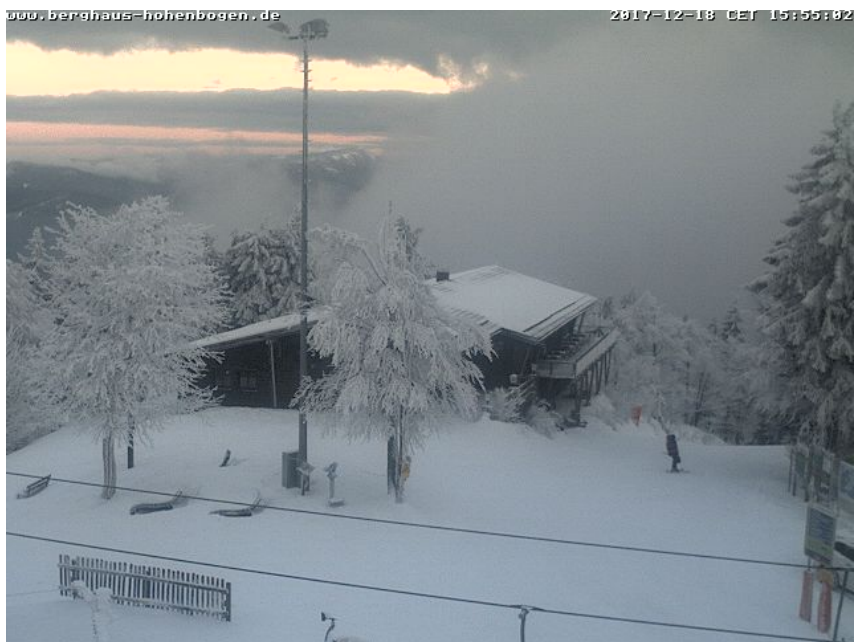

# Alle Webcams am Hohenbogen

## An der Talstation

## Blick vom Brünnlhang zur Talstation

## Bergstation und Berghaus

**Blick von der neuen Aussichtsplattform zum Berghaus Hohenbogen - im Hintergrund: Osser (Mitte) und Arber (rechts):**

**(Anklicken, um das aktuelle Bild zu sehen!)**

**Blick zum Hohenbogen**